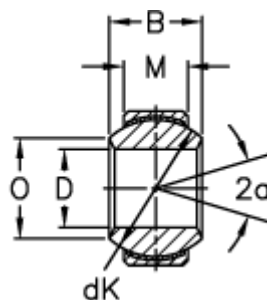

Varenummer: 03508120
Beskrivelse: Fluro Ledleje GE 120FW-2RS

Mål

A	= 210 0 -0,030
B	= 115
D	= 120 0 -0,020
dK	= 180
Dynamisk belastning C (kN)	= 2010
Kipvinkel	= 16
M	= 70
O	= 138.4

Statisk belastning C0 (kN)	= 4020
Vægt	= 14600